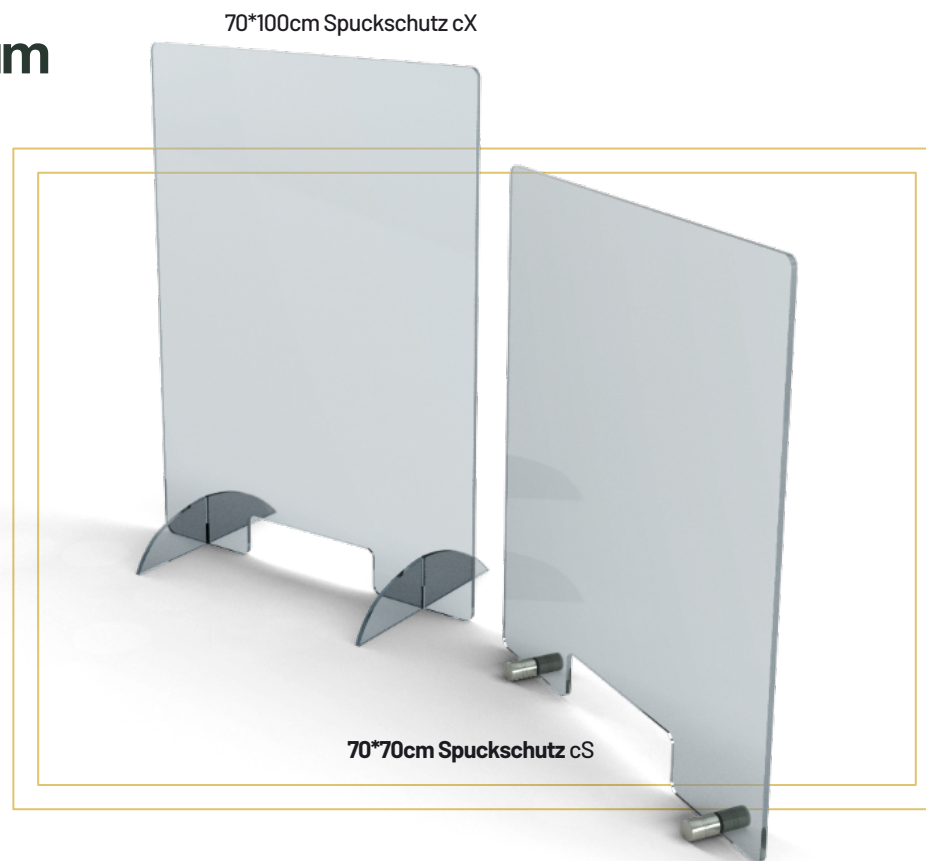

Professionelle Lösungen rund um das Thema Werbetechnik

Trennwand cX

Corona Schutz

- ✓ Einfache Montage dank Easy Fix
- ✓ Deutschlandweite Lieferung
- ✓ Verschlankter Bestellweg
- ✓ 10 Jahre Garantie
- ✓ AcrylX, das hochwertigste Acrylglas
- ✗ Unbeleuchtet

Leuchtwirkung ○○○○○○
Wirtschaftlichkeit ●●●●●●

- ✓ Indoor
- ✓ Outdoor

Corona – Spuckeschutz

Viren, insbesondere das Coronavirus, verbreiten sich durch Tröpfchen- und Schmierinfektionen. Ein Nieser und es kann geschehen sein. Um den direkten Kontakt von Mensch zu Mensch zu vermeiden, erhalten Sie bei uns kurzfristig einen sogenannten Spuckeschutz für verschiedene Einsatzorte z.B. Banken und Arztpraxen. Dieser ist mobil und somit individuell einsetzbar. Es sind viele Ausführungen herstellbar, die zudem in unterschiedlichen Maßen verfügbar sind.

Der Aufbau dieses Spuckeschutzes erfolgt durch zusammenstecken – Schrauben oder Kleber werden nicht benötigt. Eine Befestigung auf Theke oder Tisch ist nicht nötig, da das Set frei steht.